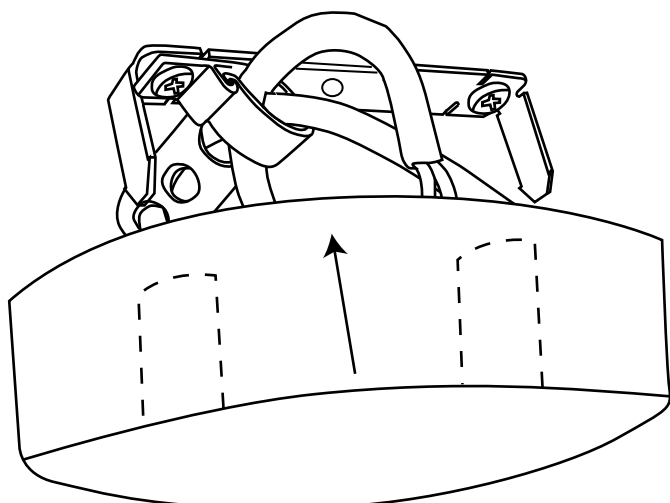

Handleiding Zipdesign

Montagebeugel & kabelhouder

Zip & Shine

by Zipdesign

Kabelhouder

Montage-beugel

Montage plafond

Montage centraaldoos