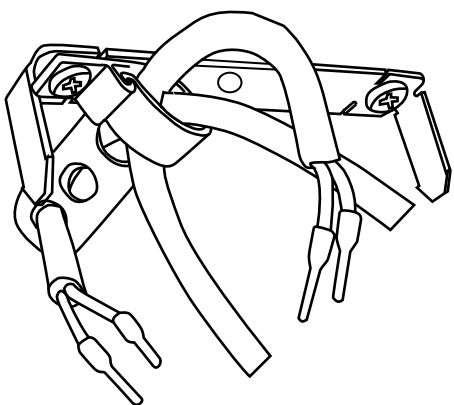

Handleiding Zipdesign

Montagebeugel & kabelhouder

Zip & Shine

by Zipdesign

Kabelhouder

Montage-beugel

Montage plafond

Montage centraaldoos